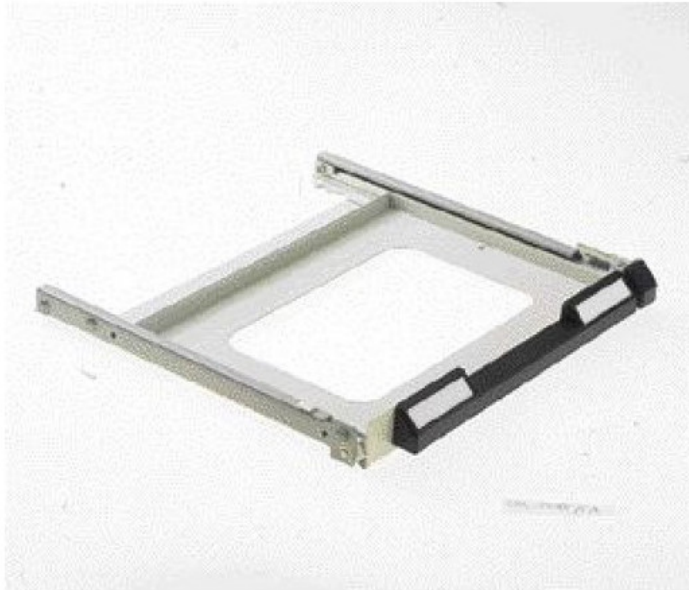

Kod produktu: 491923

Festool Szuflada teleskopowa całkowicie wysuwana SYS-PORT/TA/2 491923

633,91 zł~~652,37 zł~~**Festool Szuflada teleskopowa całkowicie wysuwana SYS-PORT/TA/2 491923**

Zastosowania

- wkład wysuwany z regulacją wysokości, ustawianie na różnej wysokości systemu

w kartonie