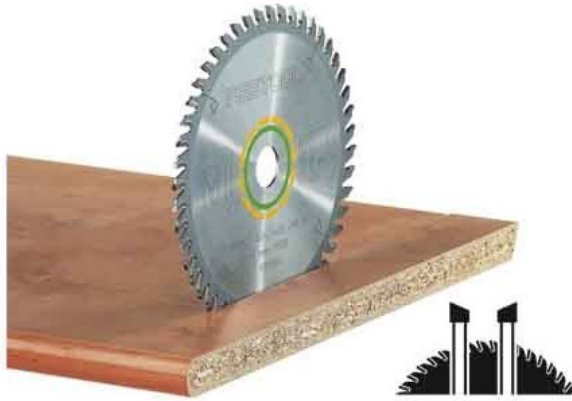

Kod produktu: 492050

Festool Tarcza pilarska z zębem drobnym 190x24 FF W48 492050

547,45 zł~~563,40 zł~~

Festool Tarcza pilarska z zębem drobnym 190x24 FF W48 492050

Dane techniczne

- średnica 190 mm
- szerokość cięcia 2.4 mm
- Ø otworu FF mm
- Kąt natarcia 8 °

Zastosowania

- Do gładkich i pozbawionych wyrwań cięć w drewnie litym, jak również do płyt powlekanych lub fornirowanych

Zastosowanie do

- do CS 50

w opakowaniu SB do zawieszenia na ścianie dziurkowanej