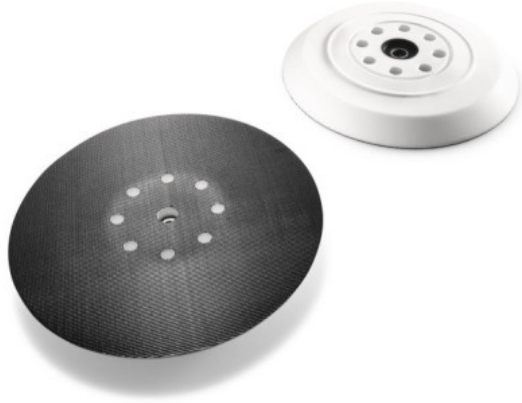

Kod produktu: 202546

Festool Talerz szlifierski dysk, stopa, pad ST-STF- D215/8-LHS 225-SW 202546

357,59 zł~~420,69 zł~~

Festool Talerz szlifierski dysk, stopa, pad ST-STF-D215/8-LHS 225-SW 202546

Dane techniczne

- zawartość opakowania: 1 szt.
- Średnica: 215 mm

Zastosowania

- do uniwersalnego wykorzystania na płaskich i wypukłych powierzchniach
- supermiękki, dopasowujący się do powierzchni talerza szlifierskiego
- umożliwia oszczędzanie sił podczas pracy, dzięki optymalnemu wsparciu zasysania
- zalecany również do PLANEX easy LHS-E 225