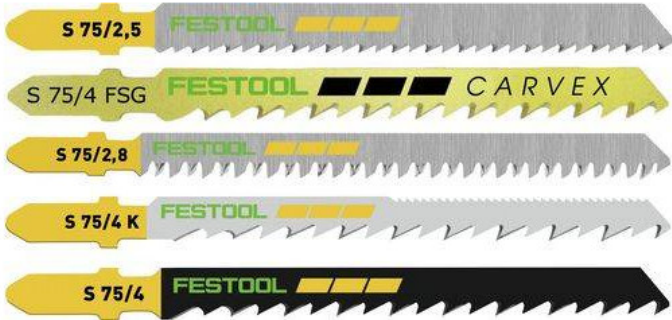

Kod produktu: 204275

Festool Zestaw brzeszczotów STS-Sort/25 W 204275

338,14 zł**~~347,99 zł~~**

Festool Zestaw brzeszczotów STS-Sort/25 W 204275

Zastosowania

- Doskonałe wyniki cięcia drewna, wykonanie z wysokiej jakości stali narzędziowej HCS

Zastosowanie do

- PS 300, PSB 300, PS 400, PSC 400, PSBC 400, PSB 400, PS 420, PSB 420, PSC 420, PSBC 420}

Zakres dostawy

- 5 brzeszczotów WOOD Fine Cut
- 5 brzeszczotów WOOD Universal
- 5 brzeszczotów WOOD Straight Cut
- 5 brzeszczotów WOOD Curves
- 5 brzeszczotów WOOD Basic
- w opakowaniu SB do zawieszenia na ścianie dziurkowanej