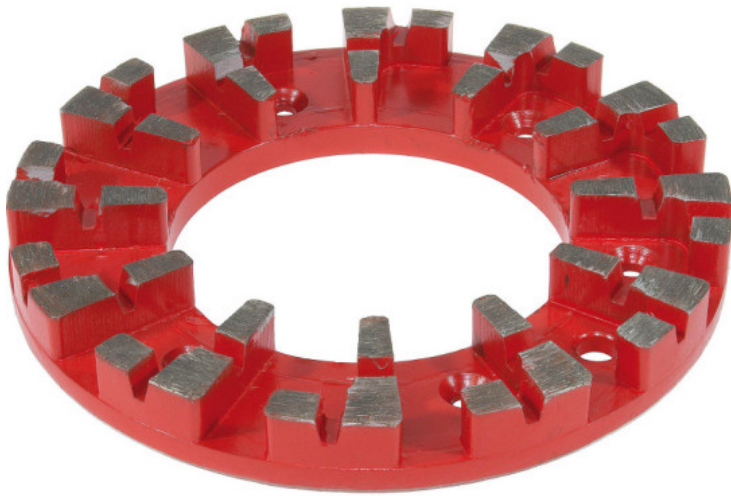

Kod produktu: 769070

Festool Krążek diamentowy DIA ABRASIVE-D150 769070

1 898,51 zł~~2 233,54 zł~~

Festool Krążek diamentowy DIA ABRASIVE-D150 769070

Dane techniczne

- średnica 150 mm

Zastosowania

- Do materiałów o dużej zawartości piasku; jastrychu, świeżego betonu, kleju na jastrychu, piaskowca i betonu komórkowego
- Tarcza zamienna do głowicy roboczej DIA ABRASIV-RG 150

- tarcza zapasowa do głowicy narzędziowej DIA ABRASIVE-D150