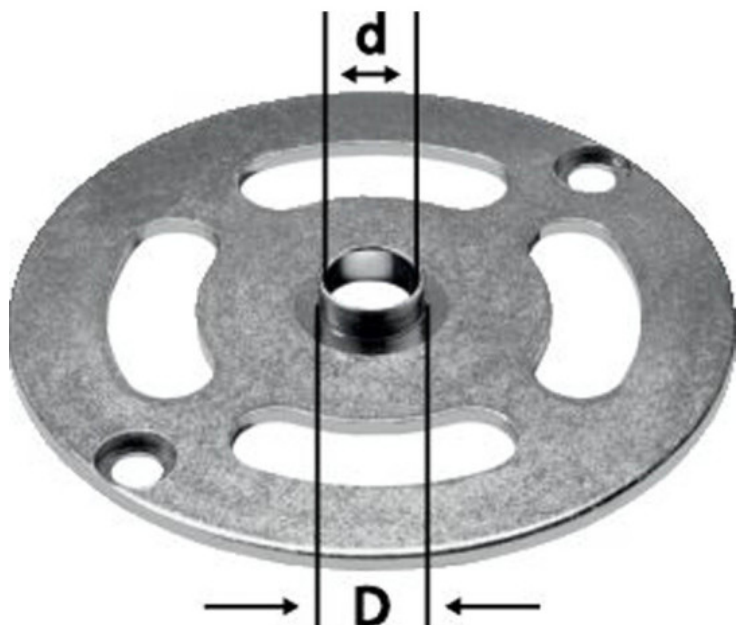

Kod produktu: 486029

Festool Pierścień kopiujący KR-D 108/OF 900 486029

61,49 zł~~72,34 zł~~

Festool Pierścień kopiujący KR-D 108/OF 900 486029

Dane techniczne

- D 10.8 mm
- d 7.8 mm

Zastosowania

- Pierścień do kopiowania do systemu do wykonywania połączeń Festool VS 500

Zastosowanie do

- do OF 900, OF 1000, OF 1010, KF

FESTOOL

Autoryzowany Dystrybutor

Link do produktu 