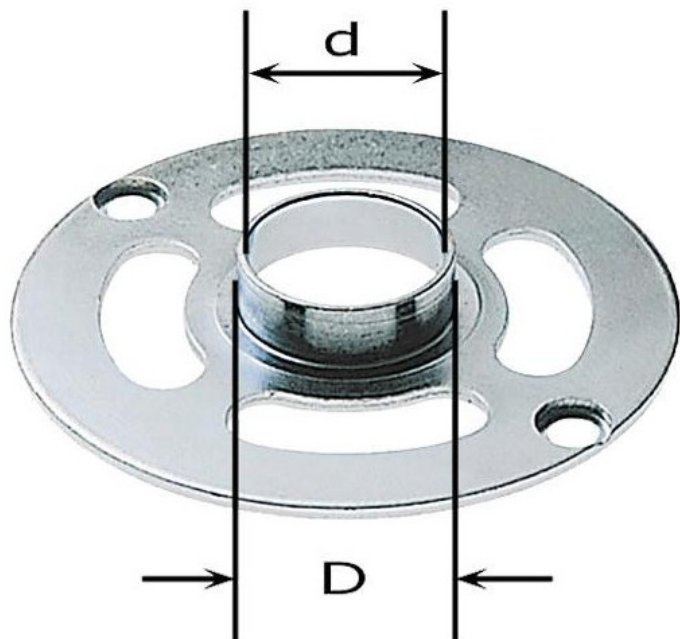

Kod produktu: 486029

Festool Pierścień kopiujący KR-D 108/OF 900 486029

64,71 zł~~66,60 zł~~

Festool Pierścień kopiujący KR-D 108/OF 900 486029

Dane techniczne

- D 10.8 mm
- d 7.8 mm

Zastosowania

- Pierścień do kopiowania do systemu do wykonywania połączeń Festool VS 500

Zastosowanie do

- do OF 900, OF 1000, OF 1010, KF

w opakowaniu SB do zawieszenia na ścianie dziurkowanej