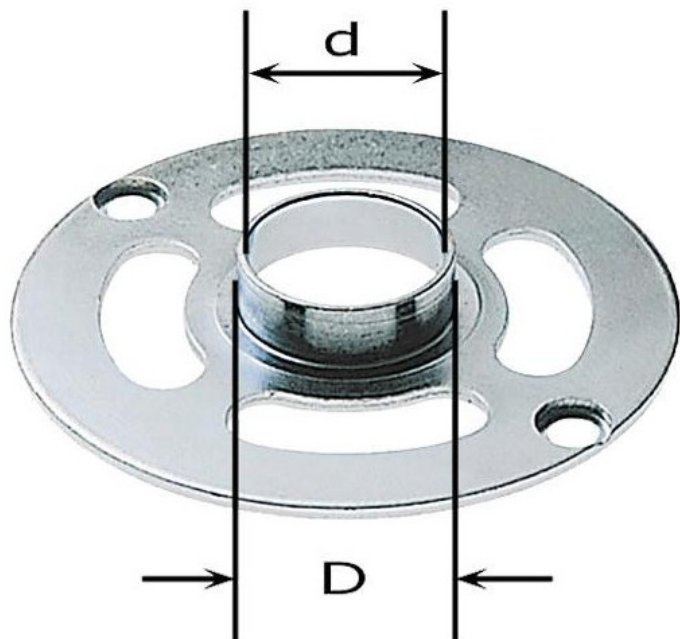

Kod produktu: 484176

Festool Pierścień kopiujący KR-D 138/OF 900 484176

64,71 zł

~~66,60 zł~~

Festool Pierścień kopiujący KR-D 138/OF 900 484176

Dane techniczne

- D 13.8 mm
- d 10.8 mm

Zastosowania

- Pierścień do kopiowania do systemu do wykonywania połączeń Festool VS 600

Zastosowanie do

- do OF 900, OF 1000, OF 1010, KF