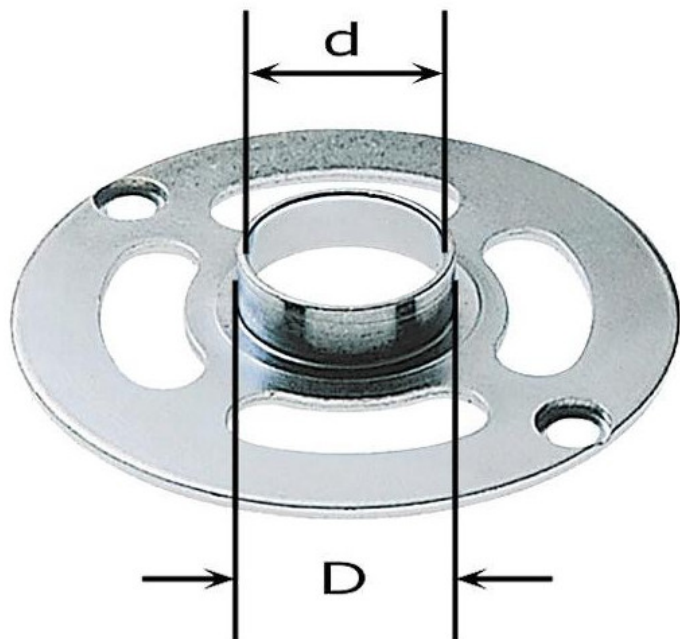

Kod produktu: 486030

Festool Pierścień kopiujący KR-D17/OF 900 486030

64,71 zł~~66,60 zł~~

Festool Pierścień kopiujący KR-D17/OF 900 486030

Dane techniczne

- D 17 mm
- d 14 mm

Zastosowania

- Pierścień do kopiowania do obwodzenia szablonów do frezowania.

Zastosowanie do

- do OF 900, OF 1000, OF 1010, KF

w opakowaniu SB do zawieszenia na ścianie dziurkowanej