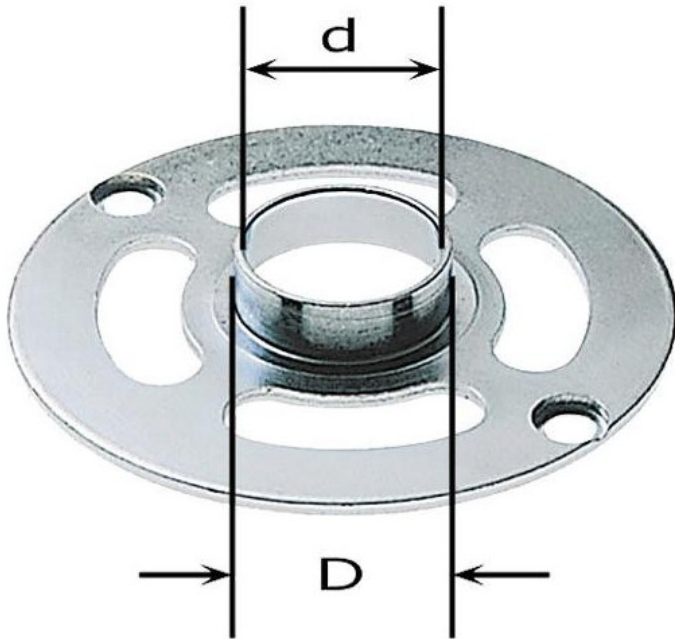

Kod produktu: 486031

Festool Pierścień kopiujący KR-D 24/OF 900 486031

64,71 zł~~66,60 zł~~

Festool Pierścień kopiujący KR-D 24/OF 900 486031

Dane techniczne

- D 24 mm
- d 21 mm

Zastosowania

- Pierścień do kopiowania do obwodzenia szablonów do frezowania.

Zastosowanie do

- do OF 900, OF 1000, OF 1010, KF

w opakowaniu SB do zawieszenia na ścianie dziurkowanej