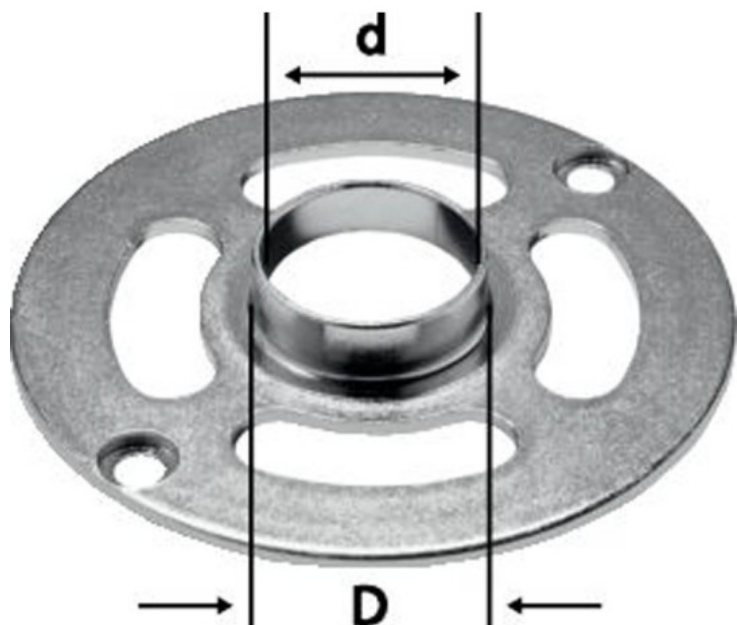

Kod produktu: 486031

Festool Pierścień kopiujący KR-D 24/OF 900 486031

61,49 zł~~72,34 zł~~

Festool Pierścień kopiujący KR-D 24/OF 900 486031

Dane techniczne

- D 24 mm
- d 21 mm

Zastosowania

- Pierścień do kopiowania do obwodzenia szablonów do frezowania.