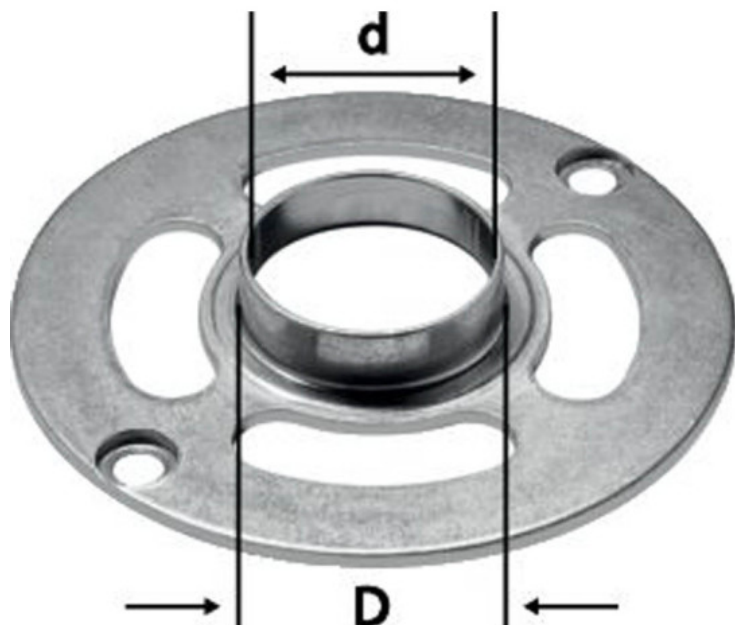

Kod produktu: 486032

Festool Pierścień kopiujący KR-D 27/OF 900 486032

61,49 zł~~72,34 zł~~

Festool Pierścień kopiujący KR-D 27/OF 900 486032

Dane techniczne

- D 27 mm
- d 24 mm

Zastosowania

- Pierścień do kopiowania do obwodzenia szablonów do frezowania.