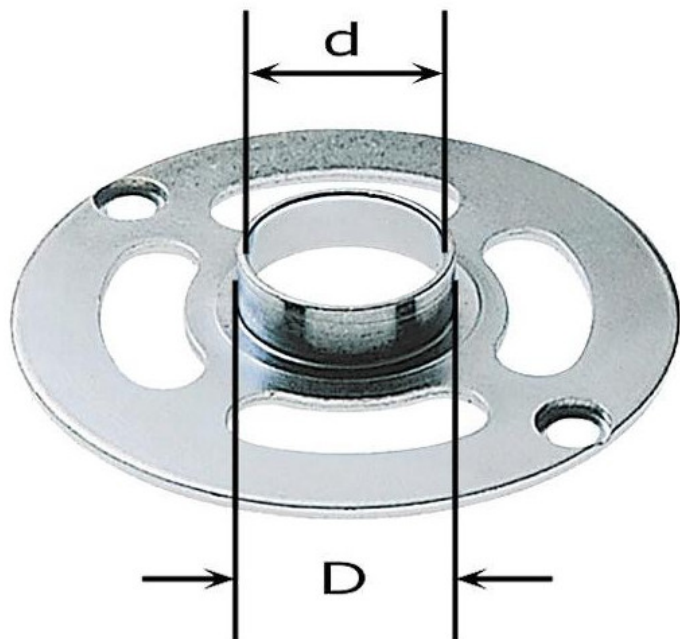

Kod produktu: 486032

Festool Pierścień kopiujący KR-D 27/OF 900 486032

64,71 zł~~66,60 zł~~

Festool Pierścień kopiujący KR-D 27/OF 900 486032

Dane techniczne

- D 27 mm
- d 24 mm

Zastosowania

- Pierścień do kopiowania do obwodzenia szablonów do frezowania.

Zastosowanie do

- do OF 900, OF 1000, OF 1010, KF

w opakowaniu SB do zawieszenia na ścianie dziurkowanej