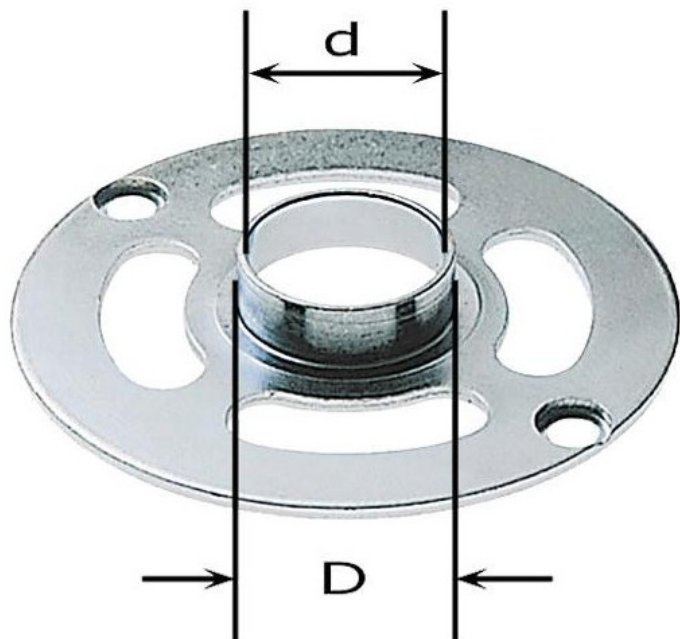

Kod produktu: 486033

Festool Pierścień kopiujący KR-D 30/OF 900 486033

64,71 zł~~66,60 zł~~

Festool Pierścień kopiujący KR-D 30/OF 900 486033

Dane techniczne

- D 30 mm
- d 27 mm

Zastosowania

- Pierścień do kopiowania szablonu, do frezarki górnwrzecionowej, mocowanie bez narzędzi

Zastosowanie do

- do OF 900, OF 1000, OF 1010, KF

w opakowaniu SB do zawieszenia na ścianie dziurkowanej