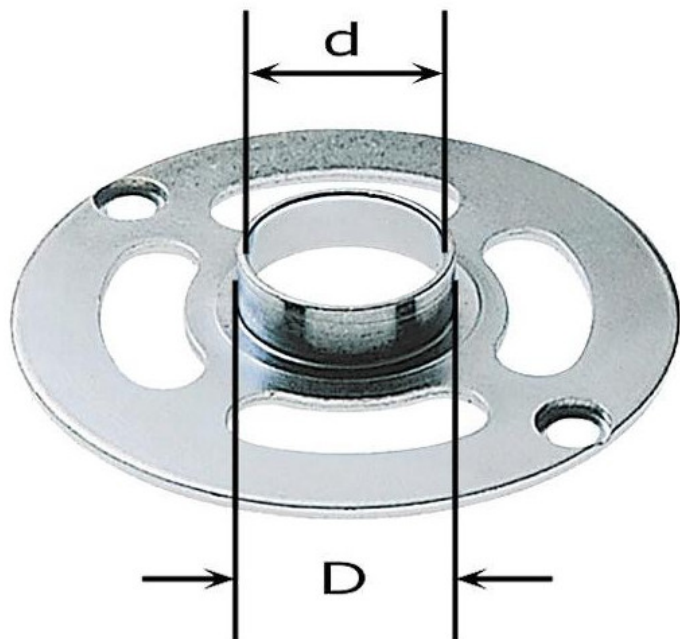

Kod produktu: 486034

Festool Pierścień kopiujący KR-D 40/OF 900 486034

64,71 zł~~66,60 zł~~

Festool Pierścień kopiujący KR-D 40/OF 900 486034

Dane techniczne

- D 40 mm
- d 37 mm

Zastosowania

- Pierścień do kopiowania do obwodzenia szablonów do frezowania.

Zastosowanie do

- do OF 900, OF 1000, OF 1010, KF

w opakowaniu SB do zawieszenia na ścianie dziurkowanej