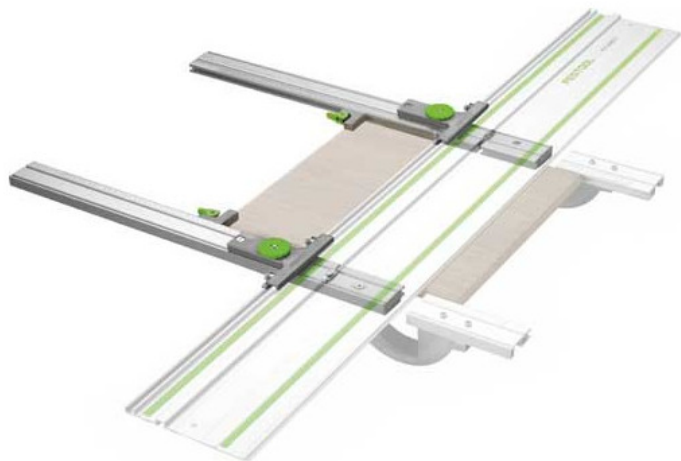

## Festool Prowadnica równoległa FS-PA 495717

**1 236,28 zł**~~1 272,29 zł~~

### Festool Prowadnica równoległa FS-PA 495717

#### Dane techniczne

- maks. szerokość obrabianego elementu 650 mm
- zawartość opakowania 2 szt.

#### Zastosowanie do

- do FS/2
- do cięcia wszerz
- możliwość ustawienia powtarzalnego wymiaru za pomocą skali i konika oporowego
- montaż bez użycia narzędzi na prowadnicy

**Zakres dostawy**

, zderzak przesuwny, w opakowaniu SB do zawieszenia na ścianie dziurkowanej