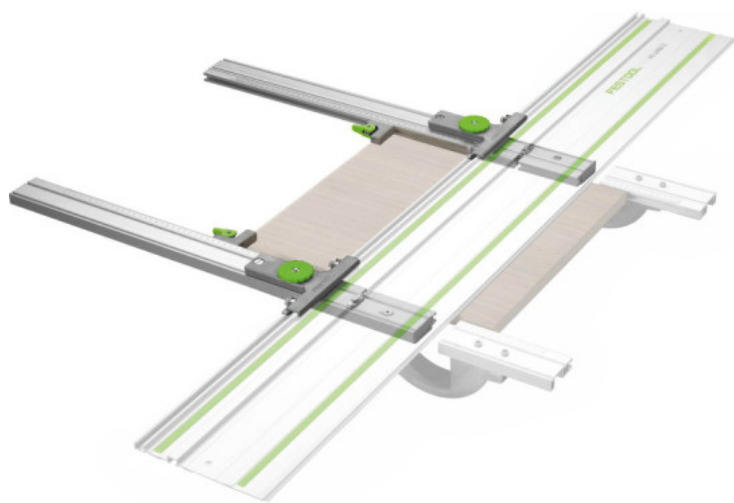

Kod produktu: 495717

Festool Prowadnica równoległa FS-PA 495717

1 034,40 zł~~1 216,94 zł~~

Festool Prowadnica równoległa FS-PA 495717

Dane techniczne

- maks. szerokość obrabianego elementu 650 mm
- zawartość opakowania 2 szt.

Zastosowanie do

- do FS/2
- do cięcia wszerz
- możliwość ustawienia powtarzalnego wymiaru za pomocą skali i konika oporowego
- montaż bez użycia narzędzi na prowadnicy

Zakres dostawy

, zderzak przesuwny