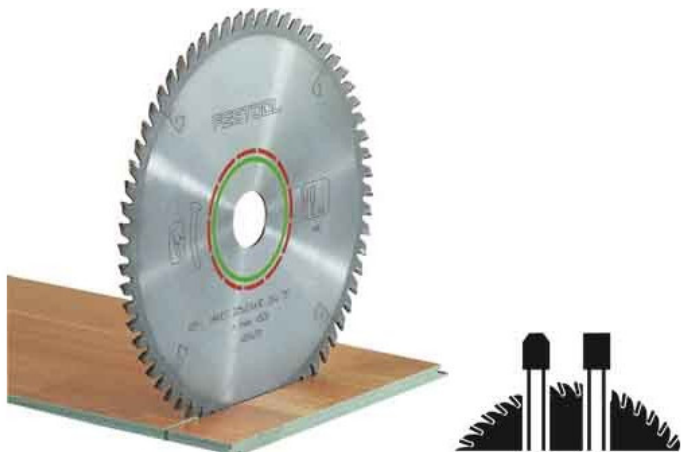

Kod produktu: 493200

Festool Tarcza pilarska specjalna 210x24x30 TF60 493200

1 027,47 zł~~1 057,40 zł~~

Festool Tarcza pilarska specjalna 210x24x30 TF60 493200

Dane techniczne

- średnica 210 mm
- szerokość cięcia 2.4 mm
- Ø otworu 30 mm
- Kąt natarcia 4 °

Zastosowania

- Do obróbki podłóg laminowanych i materiałów mineralnych

Zastosowanie do

- do TS 75

w opakowaniu SB do zawieszenia na ścianie dziurkowanej