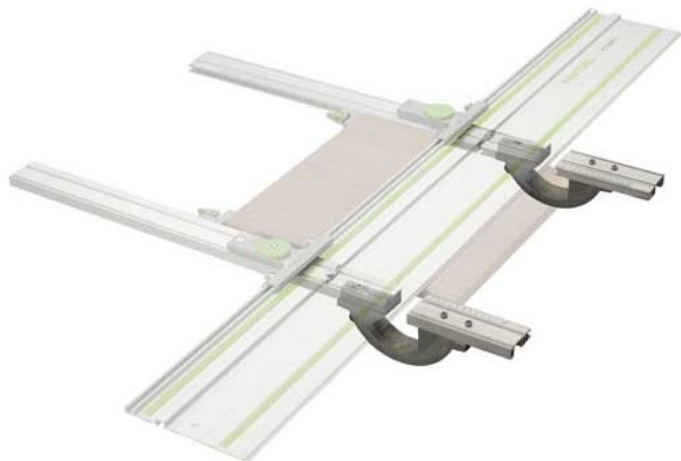

Kod produktu: 495718

Festool Przedłużenie FS-PA-VL 495718

735,58 zł~~757,01 zł~~

Festool Przedłużenie FS-PA-VL 495718

Dane techniczne

- maks. szerokość obrabianego elementu 195 mm
- maks. grubość materiału 70 mm
- zawartość opakowania 2 szt.

Zastosowanie do

- do FS/2
- zastosowanie możliwe tylko w połączeniu z FS-PA

Zakres dostawy

liniał, mostek, skala, w opakowaniu SB do zawieszenia na ścianie dziurkowanej