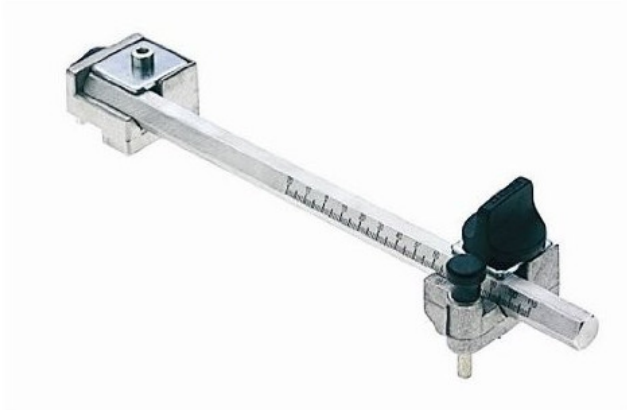

Kod produktu: 485758

Festool Prowadnica boczna SA-LR 32 485758

379,18 zł

~~390,22 zł~~

Festool Prowadnica boczna SA-LR 32 485758

- ze zderzakiem przesuwным
- do równoległego ustawiania szyn prowadzących

w kartonie