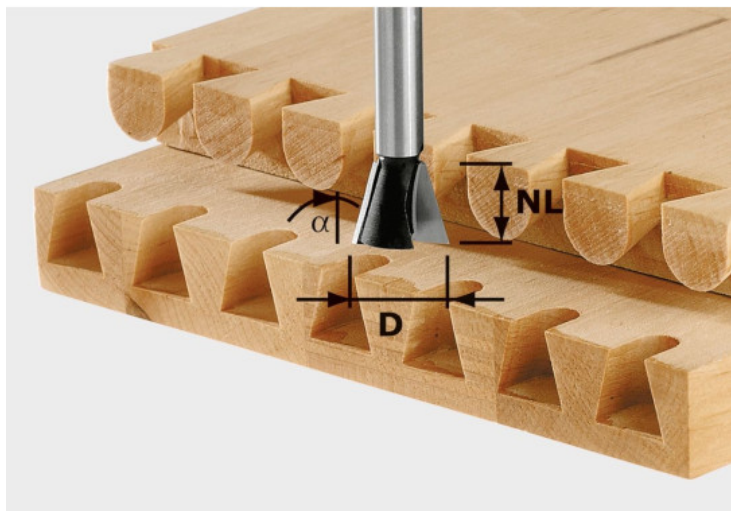

Kod produktu: 490990

Festool Frez do pletwin i wczepów HW z trzpieniem 8 mm HW S8 D143/135/15 490990

247,95 zł~~255,17 zł~~

Festool Frez do pletwin i wczepów HW z trzpieniem 8 mm HW S8 D143/135/15 490990

Dane techniczne

- D 14.3 mm
- NL 13.5 mm
- GL 46 mm
-  15 °

Zastosowania

- Specjalnie do frezowania listew zapletwionych urządzenie zostało wyposażone w nacinak Dla lepszego łączenia strefa narożnikowa jest podcięta
- z podcinakiem

w opakowaniu SB do zawieszenia na ścianie dziurkowanej