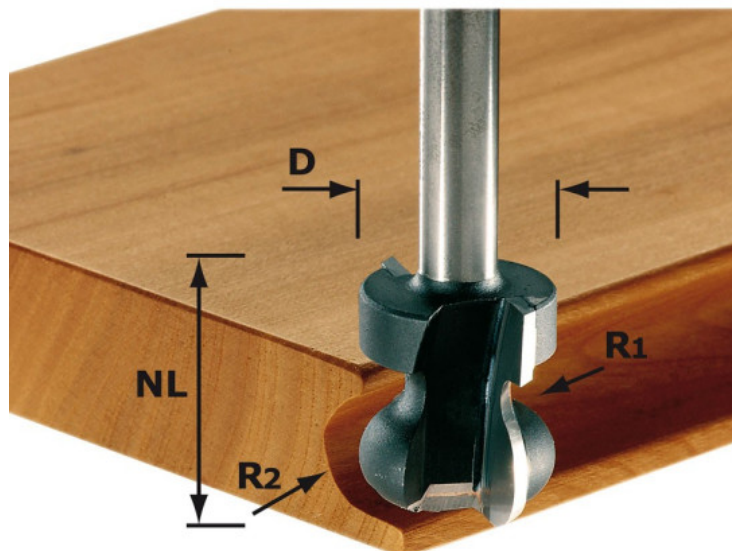

Kod produktu: 491140

Festool Frez do listew uchwytowych HW z trzpieniem 8 mm HW S8 D22/16/R256 491140

424,63 zł~~437,00 zł~~

Festool Frez do listew uchwytowych HW z trzpieniem 8 mm HW S8 D22/16/R256 491140

Dane techniczne

- D 22 mm
- NL 16 mm
- GL 59 mm
- R 2.5 mm

Zastosowania

- Zakryta listwa uchwytna stanowi elegancką alternatywę wszędzie tam, gdzie widoczne okucia szkodząby estetyce obrabianego przedmiotu
- W jednym procesie roboczym można frezować całą listwę uchwytną przy frontach drzwi lub szuflad

w opakowaniu SB do zawieszenia na ścianie dziurkowanej