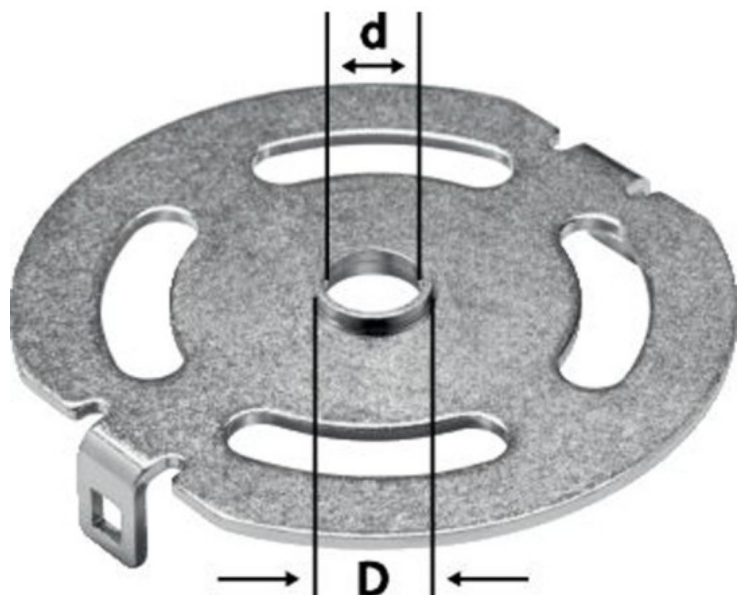

Kod produktu: 492180

## Festool Pierścień kopiujący KR-D 138/OF 1400 492180

**101,52 zł****~~119,43 zł~~**

### Festool Pierścień kopiujący KR-D 138/OF 1400 492180

#### Dane techniczne

- D 13.8 mm
- d 10.8 mm