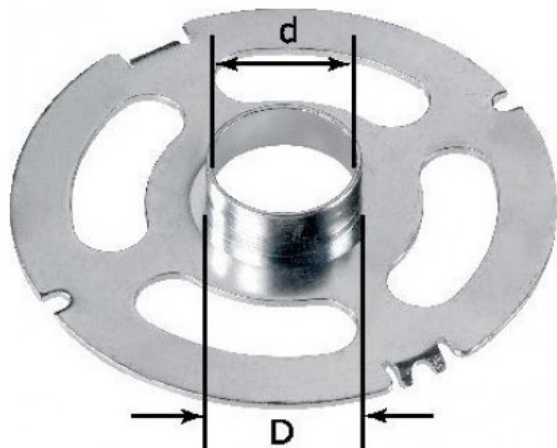

Kod produktu: 492185

Festool Pierścień kopiujący KR-D 300/OF 1400 492185

106,53 zł**109,63 zł**

Festool Pierścień kopiujący KR-D 300/OF 1400 492185

Dane techniczne

- D 30 mm
- d 27 mm

Zastosowania

- Pierścień do kopiowania szablonu, do frezarki górnwrzecionowej, mocowanie bez narzędzi

Zastosowanie do

- do OF 1400

w opakowaniu SB do zawieszenia na ścianie dziurkowanej