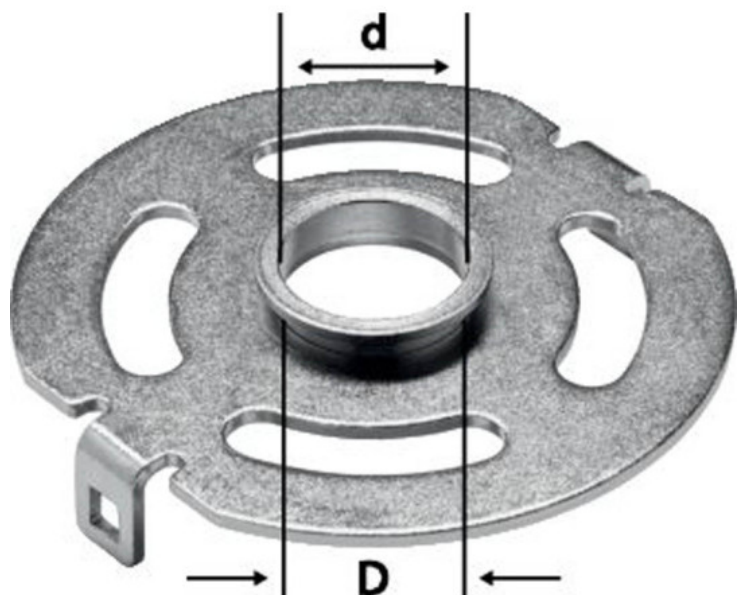

Kod produktu: 492182

Festool Pierścień kopiujący KR-D 240/OF 1400 492182

101,52 zł**119,43 zł**

Festool Pierścień kopiujący KR-D 240/OF 1400 492182

Dane techniczne

- D 24 mm
- d 21 mm

Zastosowania

- Pierścień do kopiowania do systemu do wykonywania połączeń Festool VS 600, mocowanie bez narzędzi w frezarce górnwrzecionowej.

Zastosowanie do

- do OF 1400 / VS 600

FESTOOL

Autoryzowany Dystrybutor

Link do produktu 