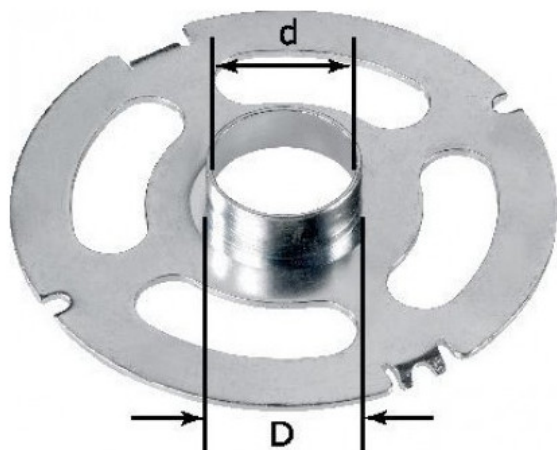

Kod produktu: 492182

Festool Pierścień kopiujący KR-D 240/OF 1400 492182

106,53 zł**109,63 zł**

Festool Pierścień kopiujący KR-D 240/OF 1400 492182

Dane techniczne

- D 24 mm
- d 21 mm

Zastosowania

- Pierścień do kopiowania do systemu do wykonywania połączeń Festool VS 600, mocowanie bez narzędzi w frezarce górnwrzecionowej.

Zastosowanie do

- do OF 1400 / VS 600

w opakowaniu SB do zawieszenia na ścianie dziurkowanej