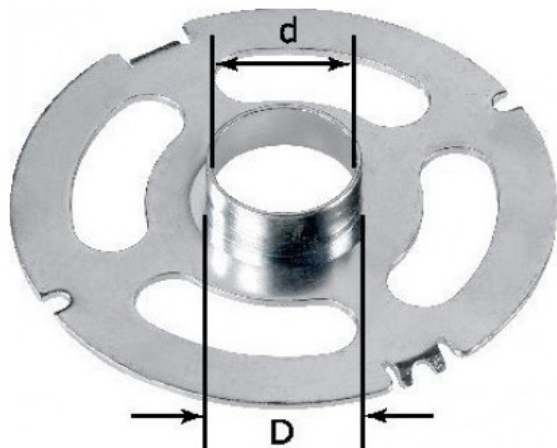

Kod produktu: 493315

Festool Pierścień kopiujący KR-D 170/OF 1400 493315

104,91 zł~~107,97 zł~~

Festool Pierścień kopiujący KR-D 170/OF 1400 493315

Dane techniczne

- D 17 mm
- d 14 mm

Zastosowania

- Pierścień do kopiowania szablonu, do frezarki górnwrzecionowej, mocowanie bez narzędzi

Zastosowanie do

- do OF 1400

w opakowaniu SB do zawieszenia na ścianie dziurkowanej