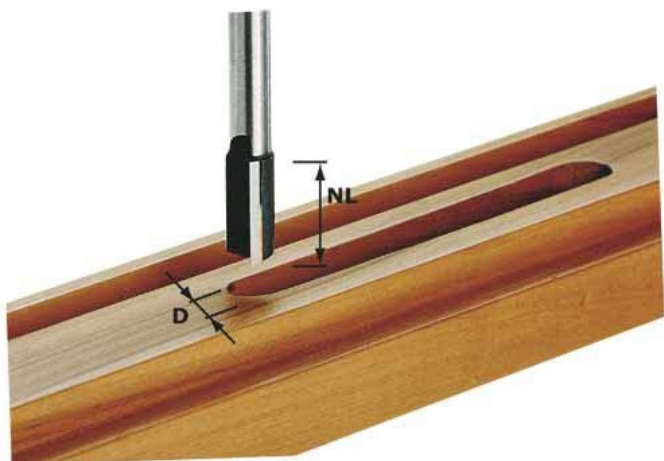

Kod produktu: 493789

Festool Frez do wpustów HW z trzpieniem 12 mm HW S12 D132/35 PLANET 493789

420,25 zł~~432,49 zł~~

Festool Frez do wpustów HW z trzpieniem 12 mm HW S12 D132/35 PLANET 493789

Dane techniczne

- D 13.2 mm
- NL 35 mm
- GL 85 mm

Zastosowania

- Długi okres użytkowania frezów również przy zagłębianiu w materiał poprzez wlutowane ostrze główne z węglików spiekanych
- Z przyrządem ułatwiającym można frezować czołowo automatyczne uszczelnienia drzwiowe

- do automatycznych uszczelnień drzwi „PLANET”

w opakowaniu SB do zawieszenia na ścianie dziurkowanej