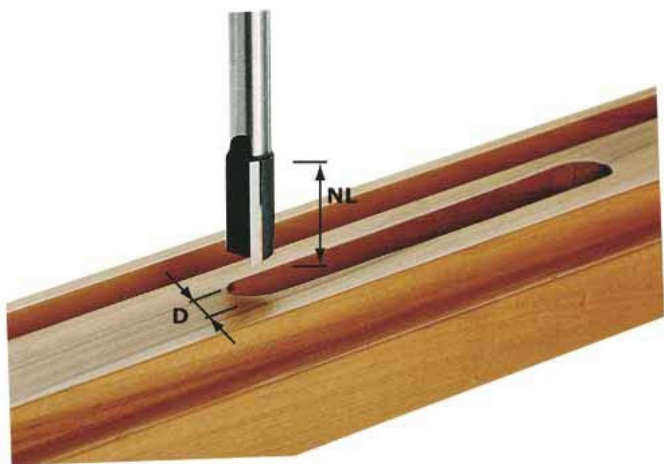

Kod produktu: 493790

Festool Frez do wpustów HW z trzpieniem 12 mm HW S12 D15/35 SCHALL-EX 493790

471,85 zł~~485,59 zł~~

Festool Frez do wpustów HW z trzpieniem 12 mm HW S12 D15/35 SCHALL-EX 493790

Dane techniczne

- D 15 mm
- NL 35 mm
- GL 85 mm

Zastosowania

- Długi okres użytkowania frezów również przy zagłębieniu w materiał poprzez wlotowane ostrze główne z węglików spiekanych
- Z przyrządem ułatwiającym można frezować czołowo automatyczne uszczelnienia drzwiowe

- do automatycznych uszczelnień drzwi „SCHALL-EX”

w opakowaniu SB do zawieszenia na ścianie dziurkowanej