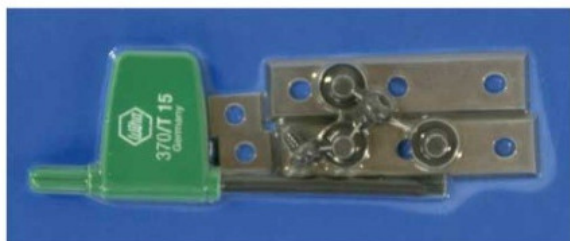

Kod produktu: 497458

Festool Płytki wymienne Wepla Set D 16 22 497458

**248,50 zł**~~255,74 zł~~

Festool Płytki wymienne Wepla Set D 16 22 497458

- dodatkowe płytki wymienne, zestaw do frezu 497454

Zakres dostawy

2 płytki wymienne 50x12, 2 płytki wymienne 7,6x12, śruby i klucz typu TX, w opakowaniu SB do zawieszenia na ścianie dziurkowanej