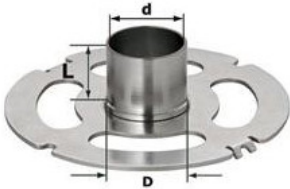

Kod produktu: 497453

Festool Pierścień kopiujący KR-D 300/215/OF 2200 497453

178,30 zł

~~**183,49 zł**~~

Festool Pierścień kopiujący KR-D 300/215/OF 2200 497453

Dane techniczne

- D 30 mm
- d 27 mm

Zastosowanie do

- do OF 2200
- bardzo długi zabezpieczający pierścień kopiujący D30, wys. 21 mm, niezbędny do eksploatacji frezów z płytkami wymiennymi nr 497455 i 497456