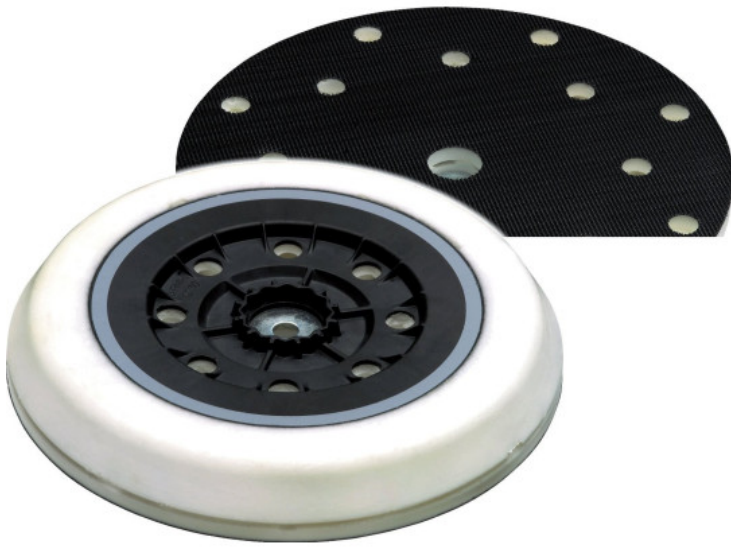

Kod produktu: 490526

Festool Talerz szlifierski ST-STF-D185/16-M8 SW 490526

354,98 zł~~**365,32 zł**~~

Festool Talerz szlifierski ST-STF-D185/16-M8 SW 490526

Dane techniczne

- zawartość opakowania 1 szt.
- struktura elastyczna
- wykonanie w wersji supermiękkiej
- do zaokrągleń i wypukłości

w opakowaniu SB do zawieszenia na ścianie dziurkowanej