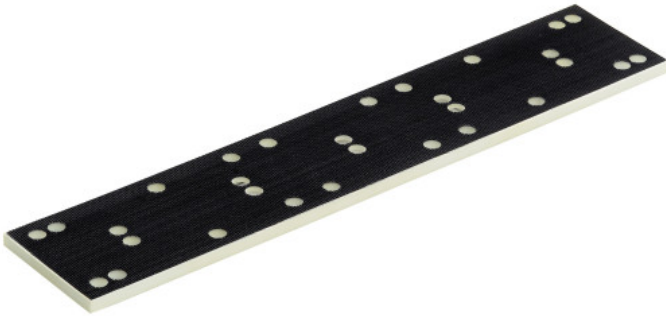

Kod produktu: 493140

Festool Stopa szlifierska SSH-STF-80x400/17 493140

391,45 zł~~402,85 zł~~

Festool Stopa szlifierska SSH-STF-80x400/17 493140

Dane techniczne

- Wymiary 80 x 400 mm
- zawartość opakowania 1 szt.

Zastosowanie do

- do LRS 400, HSK 80x400, HSK 80x200

- miękki

w opakowaniu SB do zawieszenia na ścianie dziurkowanej

FESTOOL

Autoryzowany Dystrybutor

[Link do produktu](#) 