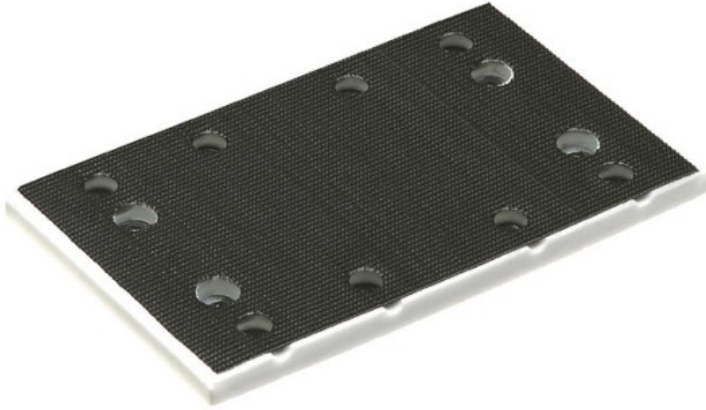

Kod produktu: 483906

Festool Stopa szlifierska StickFix SSH- STF-80x130/8 483906

154,44 zł~~158,94 zł~~

Festool Stopa szlifierska StickFix SSH-STF-80x130/8 483906

Dane techniczne

- Wymiary 80 x 130 mm

Zastosowanie do

- do RS 4
- perforacja z 8 otworami odsysającymi

w opakowaniu SB do zawieszenia na ścianie dziurkowanej

FESTOOL

Autoryzowany Dystrybutor

Link do produktu 