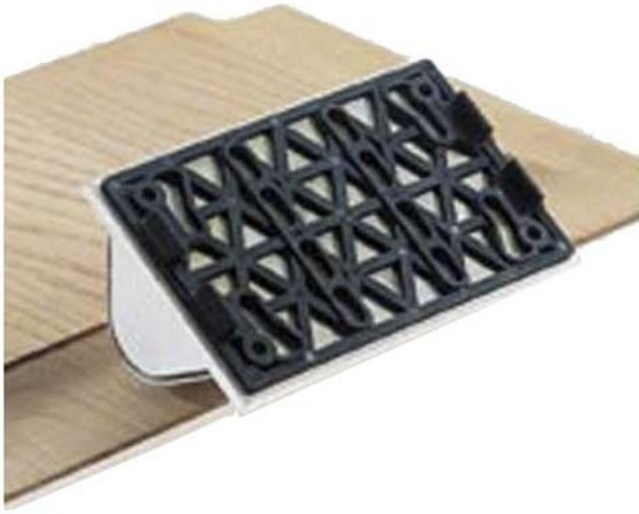

Kod produktu: 490167

Festool Stopa profilowa wypukła do wgłębień SSH- STF-LS130-R25KX 490167

191,41 zł~~196,98 zł~~

Festool Stopa profilowa wypukła do wgłębień SSH-STF-LS130-R25KX 490167

Dane techniczne

- Wymiary 80 x 130 mm
- promień R 25, wypukła

w opakowaniu SB do zawieszenia na ścianie dziurkowanej