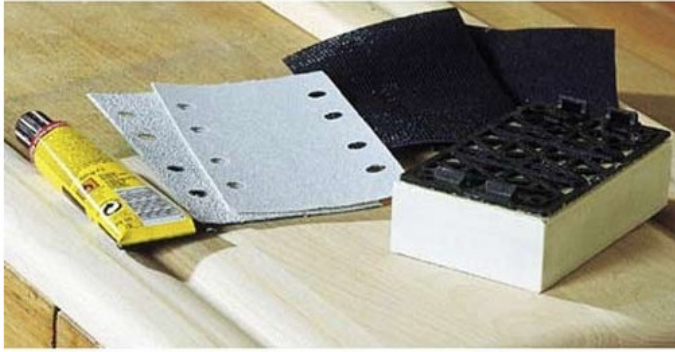

Kod produktu: 490780

Festool Zestaw do samodzielnego wykonywania stóp profilowych SSH-STF-LS130 Kit 490780

273,43 zł~~**281,39 zł**~~

Festool Zestaw do samodzielnego wykonywania stóp profilowych SSH-STF-LS130 Kit 490780

- dla formowania dowolnego profilu stopy szlifierskiej do LS 130

w opakowaniu SB do zawieszenia na ścianie dziurkowanej