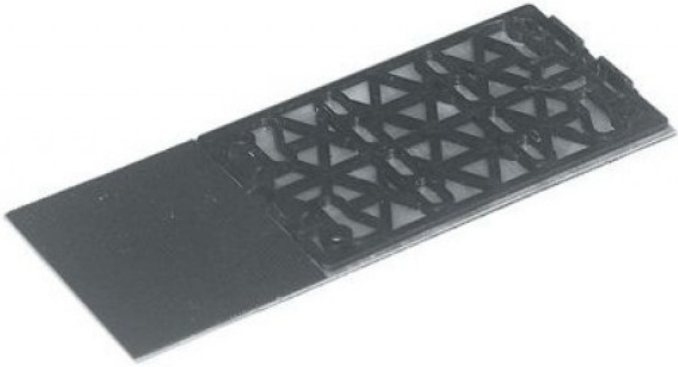

Kod produktu: 491861

Festool Stopa szlifierska do lameli długa SSH-STF- LS130-LL195 491861

110,36 zł~~113,57 zł~~

Festool Stopa szlifierska do lameli długa SSH-STF-LS130-LL195 491861

Dane techniczne

- Wymiary 80 x 195 mm
- do zaszlifowywania powłok i lameli

w opakowaniu SB do zawieszenia na ścianie dziurkowanej