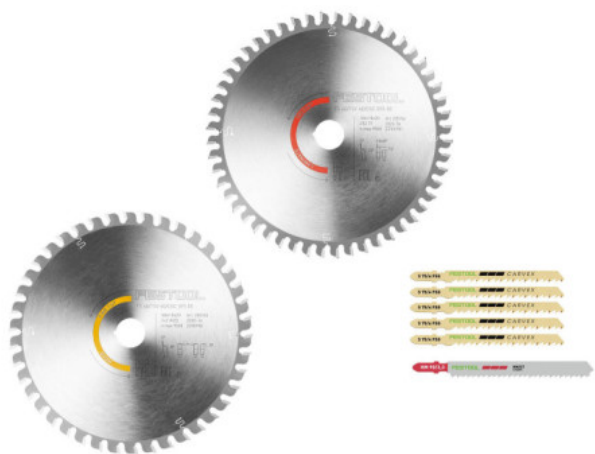

Kod produktu: 578567

## Festool Zestaw tarcz pilarskich KSB-SORT/2 W/L 168x1,8 578567

**578,90 zł****681,06 zł**

### Festool Zestaw tarcz pilarskich KSB-SORT/2 W/L 168x1,8 578567

**Zestaw Woodworking: Opracowany z myślą o pracach wykonywanych przy użyciu pilarki tarczowej i wyrzynarki**

W pakiecie promocyjnym do kompleksowej obróbki drewna: Zestaw Woodworking zawiera elementy zapewniające płynny przebieg prac stolarskich, układania podłóg i budownictwa drewnianego. Zestaw składa się z dwóch różnych tarcz do pilarek tarczowych oraz sześciu brzeszczotów do wyrzynarki do wszystkich zastosowań związanych z drewnem, laminatem i płytami łączonymi żywicą melaminową.

#### Dane techniczne

- Średnica: 168.00 mm
- Szerokość cięcia: 1.80 mm
- Ø otworu: 20.00 mm

- Grubość tarczy: 1.20 mm