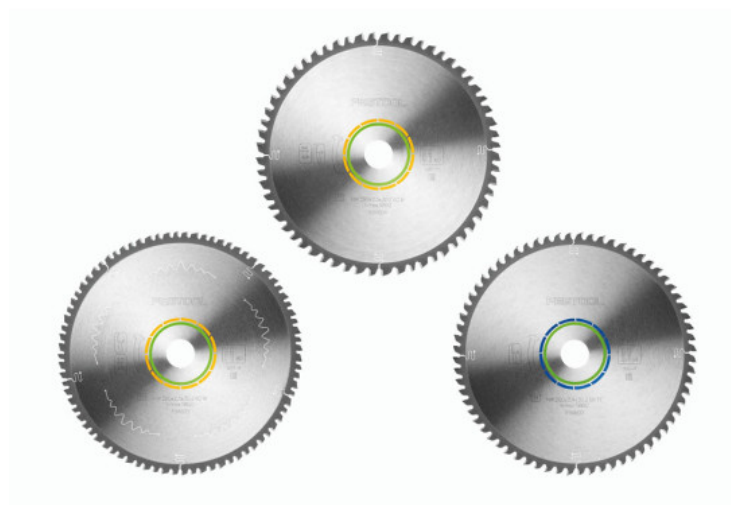

Kod produktu: 578570

Festool Zestaw tarcz pilarskich KSB-SORT/3 W/A 260x2,5 578570

2 155,37 zł~~**2 218,14 zł**~~

Festool Zestaw tarcz pilarskich KSB-SORT/3 W/A 260x2,5 578570

Zestaw Essential: idealne wyposażenie do najczęstszych zastosowań związanych z cięciem

W pakiecie promocyjnym gwarantującym jeszcze większą przyjemność cięcia: Zestaw Essential jest idealnym rozwiązaniem umożliwiającym wyposażenie lub doposażenie kilku pilarek w firmie. Zestaw ten składa się z najczęściej używanych tarcz do pilarek tarczowych, które z pewnością sprawdzą się w najpopularniejszych zastosowaniach związanych z cięciem drewna, aluminium i tworzywa sztucznego.

Dane techniczne

- Średnica: 260.00 mm
- Szerokość cięcia: 2,4 / 2,5 mm
- Ø otworu: 30.00 mm
- Grubość tarczy: 1.80 mm

Zalety i korzyści

- Pakiet promocyjny zapewnia oszczędność czasu i pieniędzy
- Zestaw składa się z tarcz pilarskich w kategoriach WOOD FINE CUT, WOOD UNIVERSAL, ALUMINIUM/PLASTICS
- Wysokiej jakości, wytrzymałe zęby z węglików spiekanych zapewniają wysoką trwałość, stałą jakość cięcia i komfortową możliwość wielokrotnego ostrzenia
- Szybki dostęp do odpowiedniej tarczy: dzięki oznaczeniu kolorystycznemu Festool można szybko znaleźć właściwą tarczę pilarską

Zastosowania

- Tarcza pilarska WOOD FINE CUT zapewniająca bardzo dobrą wydajność cięcia przy precyzyjnych cięciach poprzecznych i pod kątem, np. w drewnie i płytach powlekanych
- Tarcza pilarska WOOD UNIVERSAL do wszystkich materiałów drewnopochodnych i miękkich tworzyw sztucznych
- Tarcza pilarska ALUMINIUM/PLASTICS do płyt i profili aluminiowych oraz twardych i wzmacnianych włóknem tworzyw sztucznych