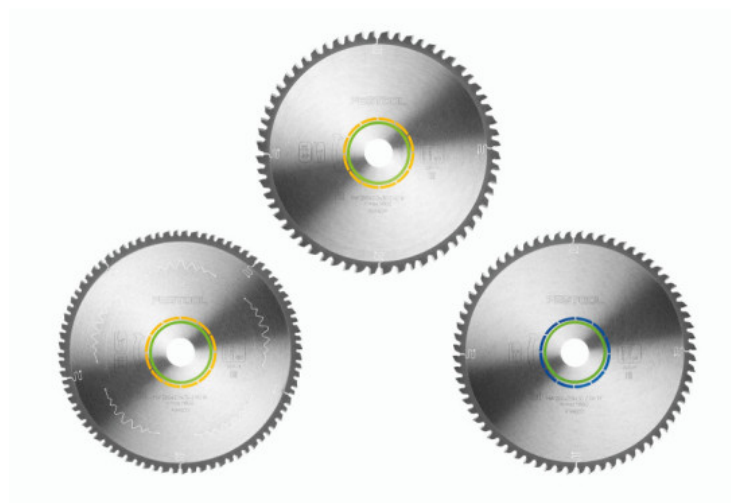

Kod produktu: 578570

Festool Zestaw tarcz pilarskich KSB-SORT/3 W/A 260x2,5 578570

1 203,00 zł~~**1 415,29 zł**~~

Festool Zestaw tarcz pilarskich KSB-SORT/3 W/A 260x2,5 578570

Zestaw Essential: idealne wyposażenie do najczęstszych zastosowań związanych z cięciem

W pakiecie promocyjnym gwarantującym jeszcze większą przyjemność cięcia: Zestaw Essential jest idealnym rozwiązaniem umożliwiającym wyposażenie lub doposażenie kilku pilarek w firmie. Zestaw ten składa się z najczęściej używanych tarcz do pilarek tarczowych, które z pewnością sprawdzą się w najpopularniejszych zastosowaniach związanych z cięciem drewna, aluminium i tworzywa sztucznego.

Dane techniczne

- Średnica: 260.00 mm
- Szerokość cięcia: 2,4 / 2,5 mm
- Ø otworu: 30.00 mm
- Grubość tarczy: 1.80 mm

Zalety i korzyści

- Pakiet promocyjny zapewnia oszczędność czasu i pieniędzy
- Zestaw składa się z tarcz pilarskich w kategoriach WOOD FINE CUT, WOOD UNIVERSAL, ALUMINIUM/PLASTICS
- Wysokiej jakości, wytrzymałe zęby z węglików spiekanych zapewniają wysoką trwałość, stałą jakość cięcia i komfortową możliwość wielokrotnego ostrzenia
- Szybki dostęp do odpowiedniej tarczy: dzięki oznaczeniu kolorystycznemu Festool można szybko znaleźć właściwą tarczę pilarską

Zastosowania

- Tarcza pilarska WOOD FINE CUT zapewniająca bardzo dobrą wydajność cięcia przy precyzyjnych cięciach poprzecznych i pod kątem, np. w drewnie i płytach powlekanych
- Tarcza pilarska WOOD UNIVERSAL do wszystkich materiałów drewnopochodnych i miękkich tworzyw sztucznych
- Tarcza pilarska ALUMINIUM/PLASTICS do płyt i profili aluminiowych oraz twardych i wzmacnianych włóknem tworzyw sztucznych