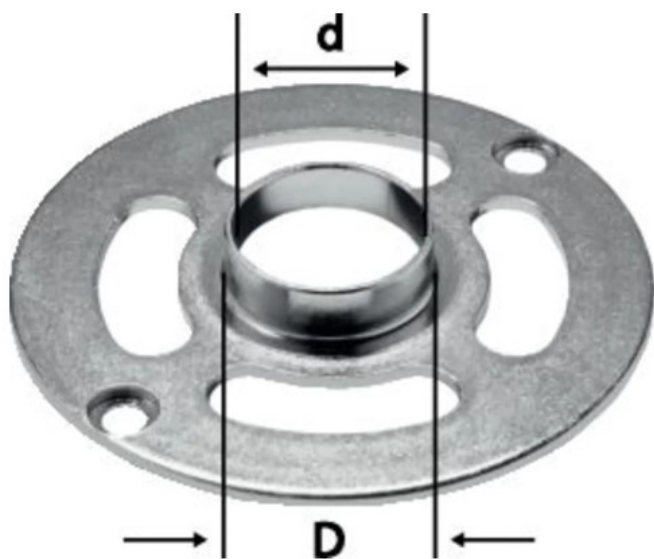

## Festool Pierścień kopiujący KR-D 5/8 /OF 1010 578723

**61,98 zł****72,91 zł**

### Festool Pierścień kopiujący KR-D 5/8 /OF 1010 578723

Pierścień kopiujący Festool KR-D 5/8 o średnicy 5/8" przeznaczony do współpracy z frezami o średnicy do 15/32". System mocowania za pomocą śrub zapewnia precyzyjne wyśrodkowanie pierścienia, co przekłada się na dokładność pracy. Kompatybilny z frezarką OF 1010.

#### Dane techniczne

- d: 1/2"
- D: 5/8"