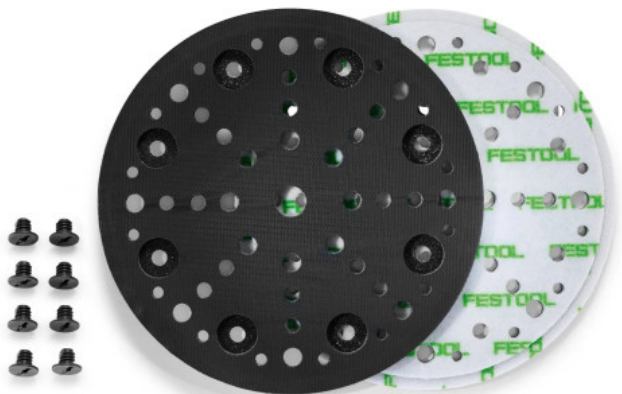

Kod produktu: 578916

Festool Przekładka IP D220-LHS 2 225-SW 578916

180,63 zł~~212,51 zł~~

Festool Przekładka IP D220-LHS 2 225-SW 578916

Przekładka Festool IP D220-LHS 2 225-SW opracowana specjalnie do stosowania ze szlifierkami przegubowymi PLANEX LHS 2-M oraz PLANEX LHS 2 225 EQ(I). Idealnie sprawdza się podczas szlifowania bardzo miękkich mas szpachlowych, zapewniając optymalne rezultaty obróbki.

Dane techniczne

- Średnica: 225 mm

Zalety i korzyści

- Do obróbki miękkich mas szpachlowych

Zastosowania

- Do obróbki miękkich mas szpachlowych
- Do obróbki gipsu i dyspersyjnych mas szpachlowych
- Malarze
- Sucha zabudowa
- Odnawianie